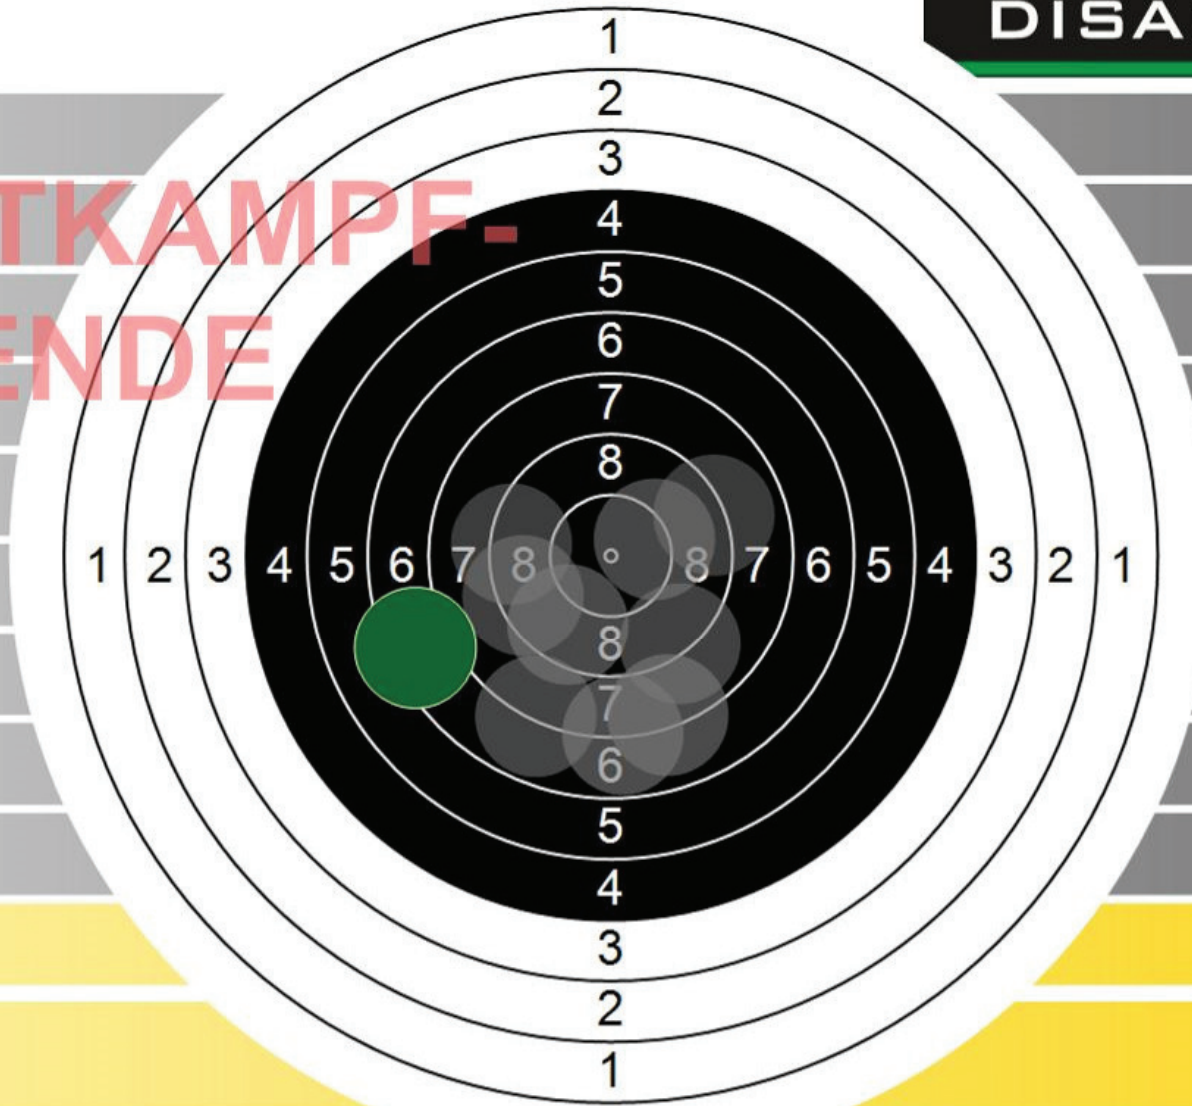

WETTKAMPF-  
ENDE

1/10	Teiler: 455,7 X: 424 - Y: 167	9 →
2/10	Teiler: 411,8 X: -409 - Y: 48	9 ←
3/10	Teiler: 397,8 X: -362 - Y: -165	9
4/10	Teiler: 460,8 X: 284 - Y: -363	9 ↘
5/10	Teiler: 731,4 X: -309 - Y: -663	8
6/10	Teiler: 191,4 X: 179 - Y: 68	10 →
7/10	Teiler: 334,6 X: -177 - Y: -284	9
8/10	Teiler: 698,3 X: 234 - Y: -658	8 ↓
9/10	Teiler: 737,6 X: 49 - Y: -736	8 ↓
10/10	Teiler: 889,2 X: -804 - Y: -380	7
<b>86</b>		<b>86</b>