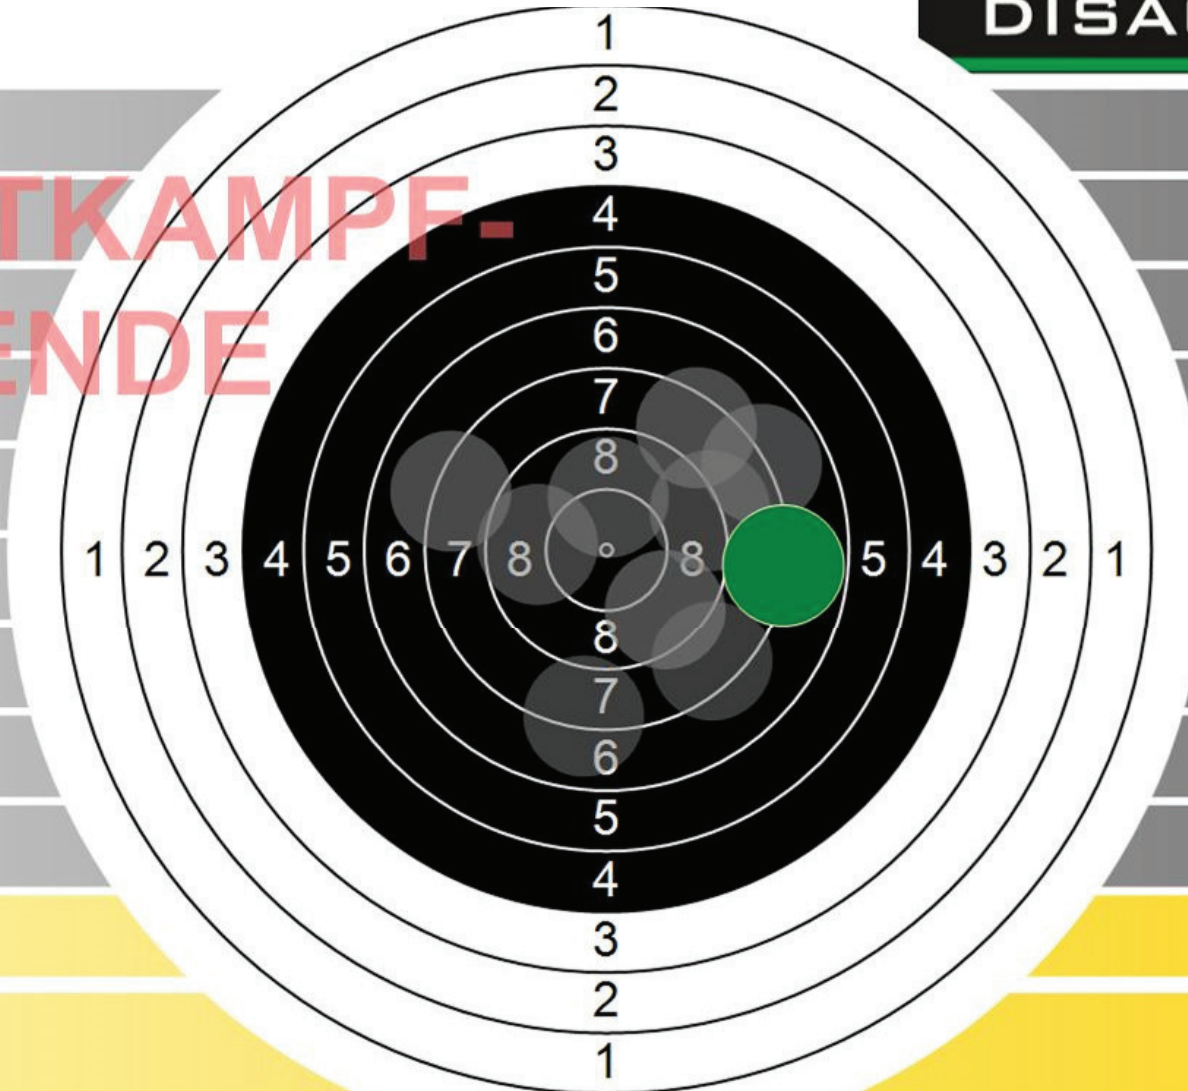

Schützenverein 1952 Göttingen e.V.

WETTKAMPF-
ENDE

| | | |
|-----------|-----------------------------------|-----------|
| 1/10 | Teiler: 635,2 X: 436 - Y: -462 | 8 ↘ |
| 2/10 | Teiler: 699,3 X: -94 - Y: -693 | 8 ↓ |
| 3/10 | Teiler: 457 X: 427 - Y: 163 | 9 → |
| 4/10 | Teiler: 285,9 X: -285 - Y: 23 | 9 ← |
| 5/10 | Teiler: 218,1 X: 7 - Y: 218 | 10 ↑ |
| 6/10 | Teiler: 731,3 X: 640 - Y: 354 | 8 ↗ |
| 7/10 | Teiler: 687,3 X: -643 - Y: 243 | 8 ← |
| 8/10 | Teiler: 626,6 X: 371 - Y: 505 | 8 ↗ |
| 9/10 | Teiler: 347,9 X: 242 - Y: -250 | 9 ↘ |
| 10/10 | Teiler: 732,8 X: 730 - Y: -65 | 8 → |
| 85 | | 85 |