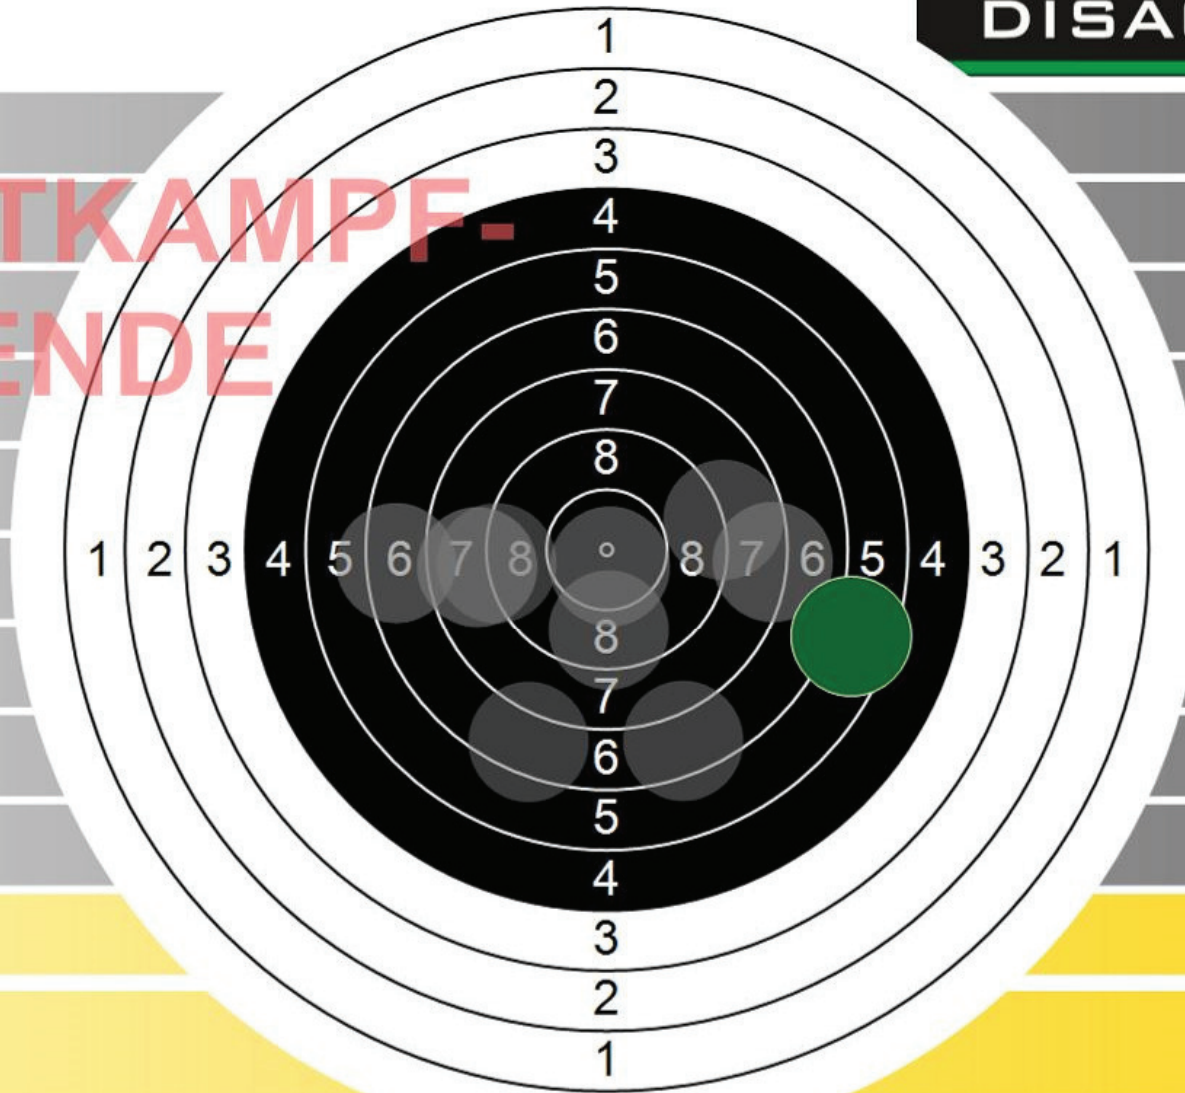

WETTKAMPF-
ENDE

1/10	Teiler: 461,4 X: -458 - Y: -56	9 ←
2/10	Teiler: 864,4 X: -325 - Y: -801	7 ↓
3/10	Teiler: 857,7 X: 317 - Y: -797	7 ↓
4/10	Teiler: 499,8 X: 484 - Y: 125	9 →
5/10	Teiler: 335 X: 8 - Y: -335	9 ↓
6/10	Teiler: 70,2 X: 13 - Y: -69	10 ↓
7/10	Teiler: 876,7 X: -875 - Y: -55	7 ←
8/10	Teiler: 690,8 X: 689 - Y: -51	8 →
9/10	Teiler: 542,7 X: -538 - Y: -72	8 ←
10/10	Teiler: 1077,2 X: 1015 - Y: -361	6 →
80		80