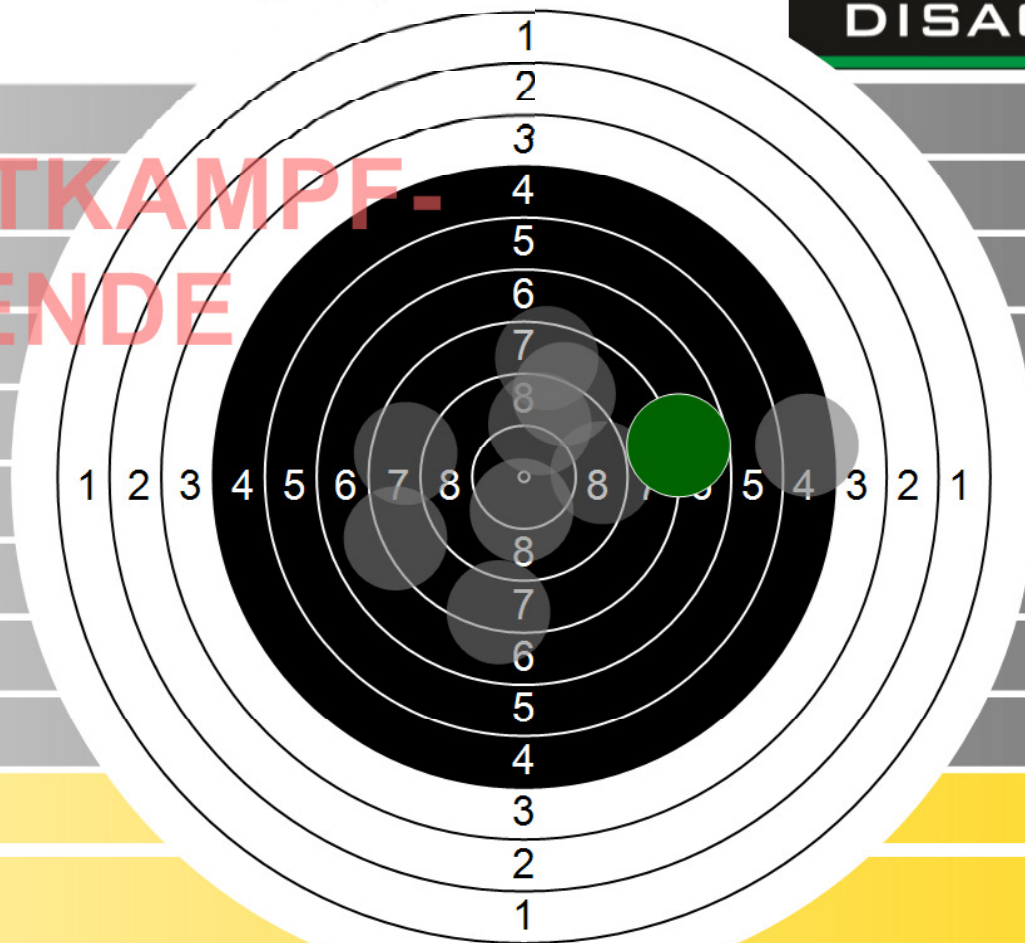

Schützenverein 1952 Göttingen e.V.

WETTKAMPF-
ENDE

1/10	Teiler: 585,4 X: 110 - Y: 575	8 ↑
2/10	Teiler: 378,6 X: 378 - Y: 22	9 →
3/10	Teiler: 268,2 X: 77 - Y: 257	9 ↑
4/10	Teiler: 582,2 X: -571 - Y: 114	8 ←
5/10	Teiler: 445,9 X: 193 - Y: 402	9 ↗
6/10	Teiler: 662,5 X: -123 - Y: -651	8 ↓
7/10	Teiler: 687 X: -620 - Y: -296	8
8/10	Teiler: 161,4 X: -12 - Y: -161	10 ↓
9/10	Teiler: 1373,6 X: 1365 - Y: 154	5 →
10/10	Teiler: 761,5 X: 746 - Y: 153	7 →
81		81

Vereinschießen am 24. Mai 2017 ... 2. Platz: Wolfgang Kutsche